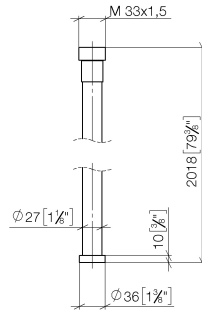

WATER TUBE WATER TUBE tubo flessibile Kneipp bianco 2000 mm - Dark
Platinum spazzolato

28 285 979
mm [inches]

Diagramma di portata

**WATER TUBE WATER TUBE tubo flessibile Kneipp bianco 2000 mm - Dark
Platinum spazzolato**

28 285 979
Parts for other
finishes can be found
here: Cromato

Elenco delle parti di ricambio

N.	Codice articolo	Denominazione	Quantità necessaria	Tempo di produzione
1	09 14 20 003 90	guarnizione	1	2
2	09 28 10 116-12	anello	1	30