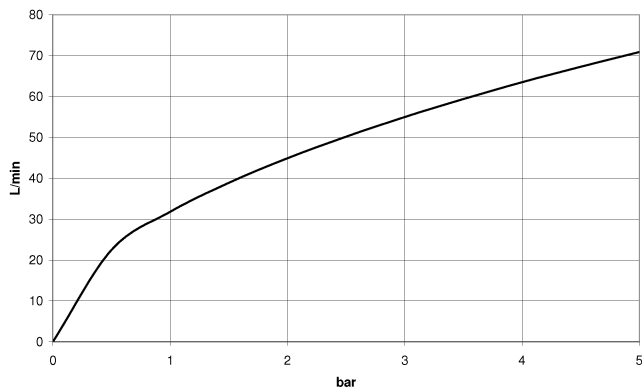

**WATER TUBE WATER TUBE tubo flessibile Kneipp bianco 2000 mm - Dark
Platinum spazzolato**

28 285 979

- boccola del tubo flessibile con manicotto M33
- con anello di fissaggio

	Dark Platinum spazzolato	28 285 979-99
	Cromato	28 285 979-00
	Platinato spazzolato	28 285 979-06
	Platinato	28 285 979-08
	Dark Chrome	28 285 979-19
	Ottone spazzolato (Oro 23k)	28 285 979-28
	Nero opaco	28 285 979-33
	Champagne spazzolato (Oro 22k)	28 285 979-46
	Champagne (Oro 22k)	28 285 979-47
	Cromo spazzolato	28 285 979-93

WATER TUBE WATER TUBE tubo flessibile Kneipp bianco 2000 mm - Dark
Platinum spazzolato

28 285 979
mm [inches]

Diagramma di portata

**WATER TUBE WATER TUBE tubo flessibile Kneipp bianco 2000 mm - Dark
Platinum spazzolato**