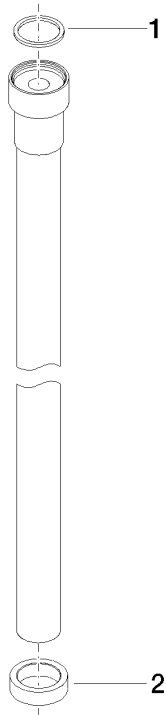

**WATER TUBE WATER TUBE tubo flessibile Kneipp bianco 2000 mm - Dark
Platinum spazzolato**

28 285 979

- boccola del tubo flessibile con manicotto M33
- con anello di fissaggio

	Dark Platinum spazzolato	28 285 979-99
	Cromato	28 285 979-00
	Platinato spazzolato	28 285 979-06
	Platinato	28 285 979-08
	Dark Chrome	28 285 979-19
	Ottone spazzolato (Oro 23k)	28 285 979-28
	Nero opaco	28 285 979-33
	Champagne spazzolato (Oro 22k)	28 285 979-46
	Champagne (Oro 22k)	28 285 979-47
	Cromo spazzolato	28 285 979-93

WATER TUBE WATER TUBE tubo flessibile Kneipp bianco 2000 mm - Dark
Platinum spazzolato

28 285 979
mm [inches]

Diagramma di portata

**WATER TUBE WATER TUBE tubo flessibile Kneipp bianco 2000 mm - Dark
Platinum spazzolato**

28 285 979
Parts for other
finishes can be found
here: Cromato

Elenco delle parti di ricambio

N.	Codice articolo	Denominazione	Quantità necessaria	Tempo di produzione
1	09 14 20 003 90	guarnizione	1	2
2	09 28 10 116-12	anello	1	30